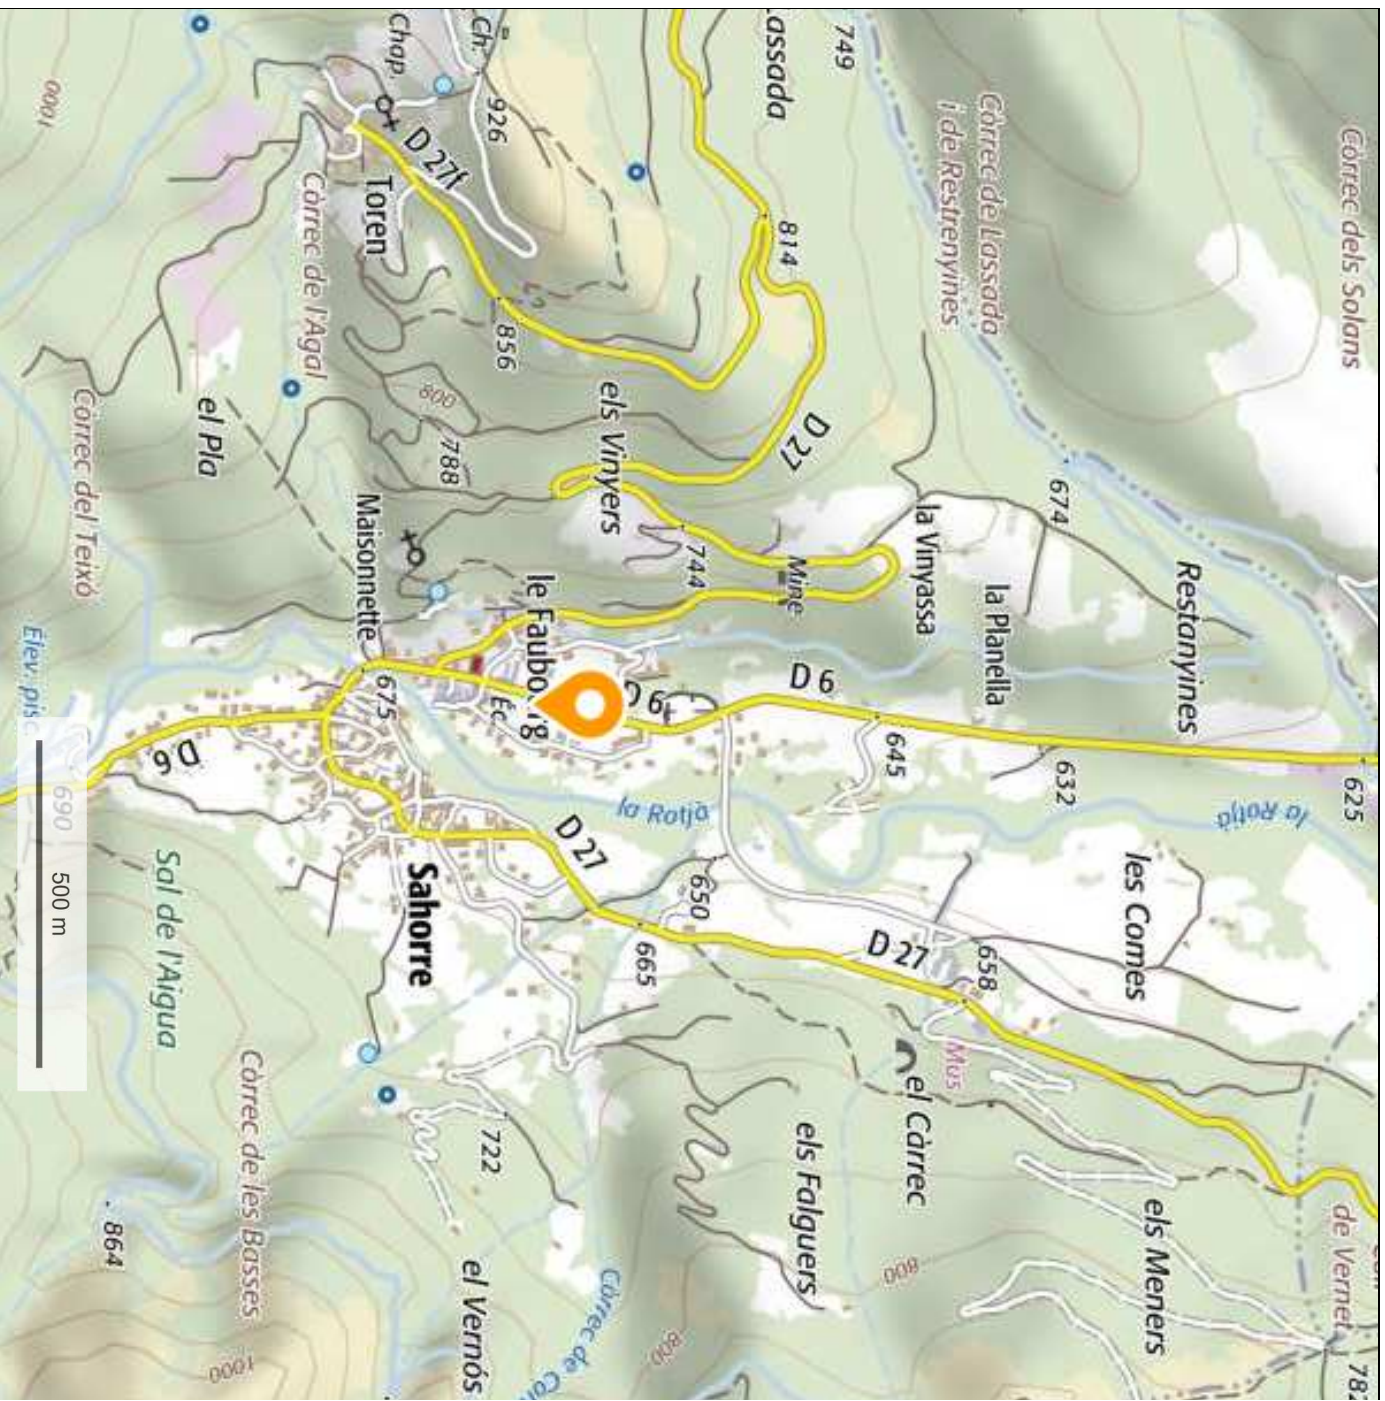

Sahorre

© IGN 2017 - www.geoportail.gouv.fr/mentions-legales

Longitude : 2° 21' 38" E
Latitude : 42° 32' 14" N

N 42.534933 E 2.360306