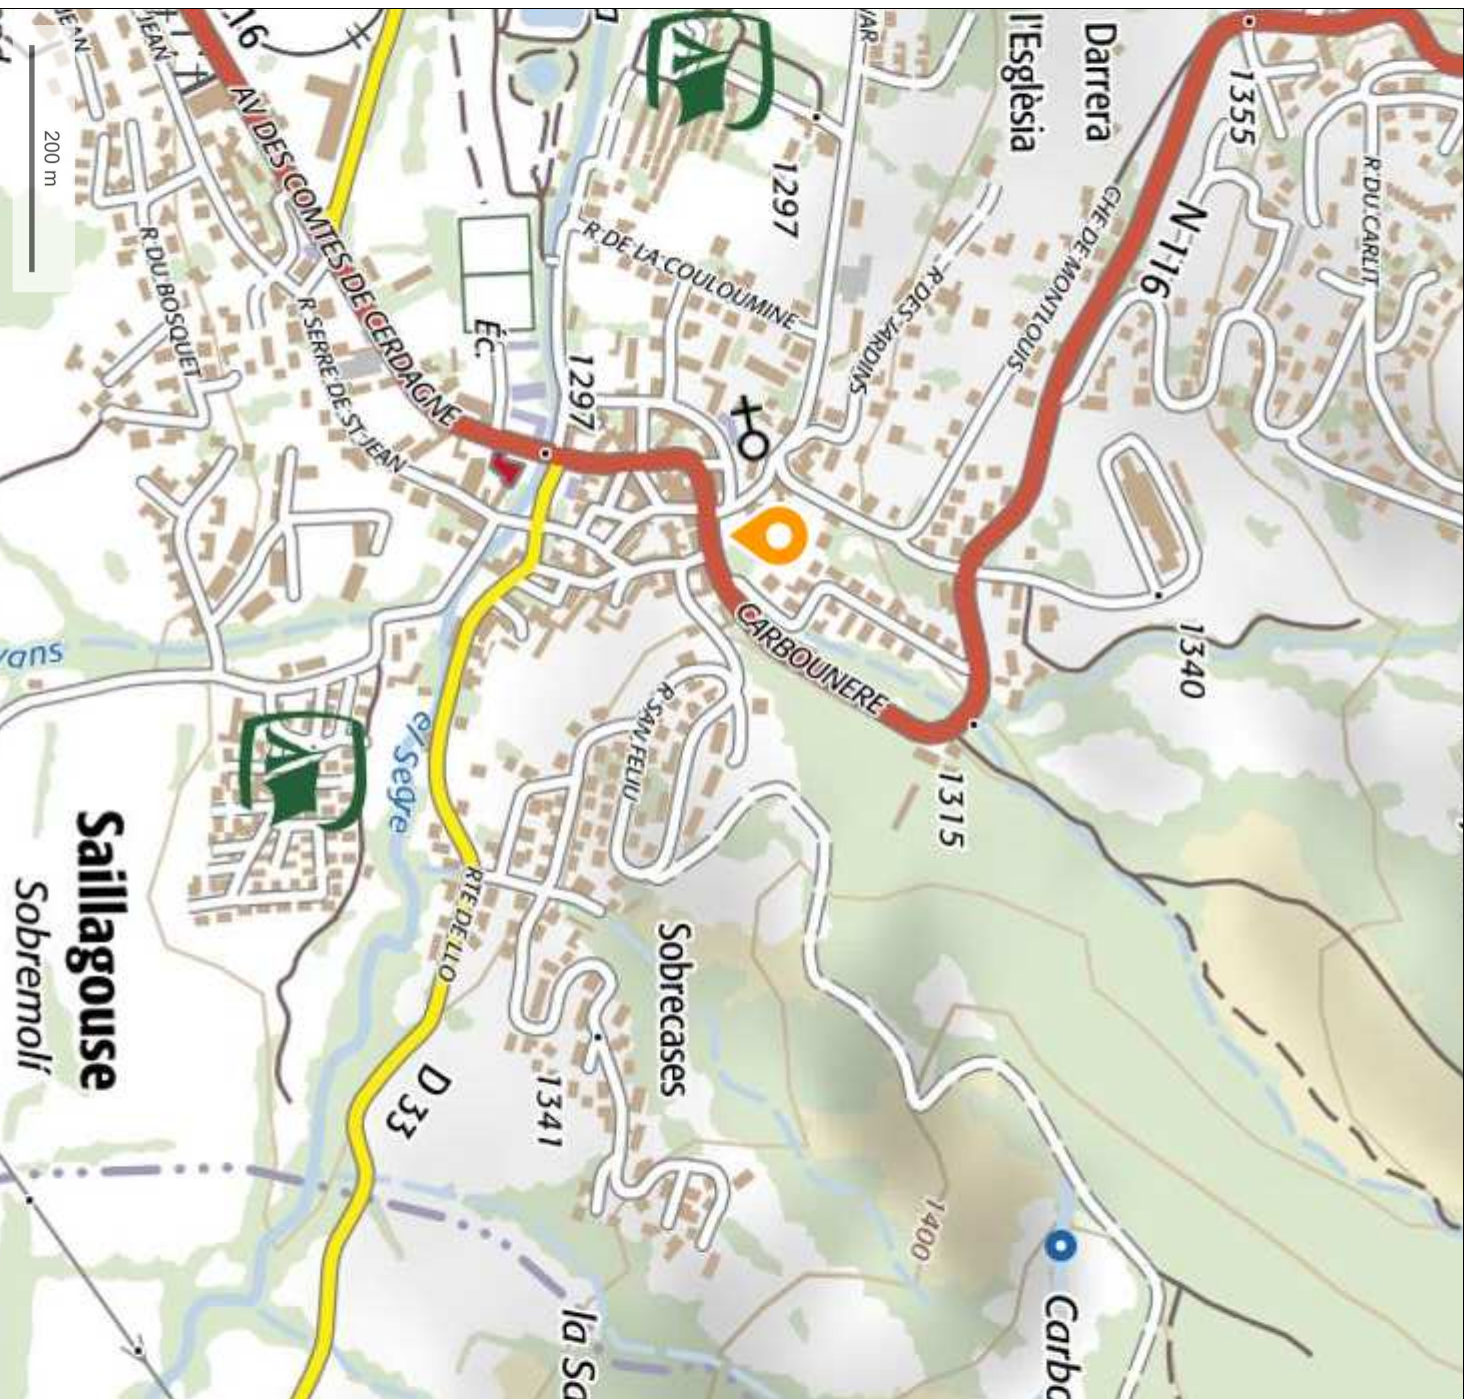

Saillagouse

© IGN 2017 - www.geoportail.gouv.fr/mentions-legales

Longitude : 2° 02' 29" E
Latitude : 42° 27' 35" N

N 42.459597 E 2.039494

Saillagouse

Sobremoli

200 m